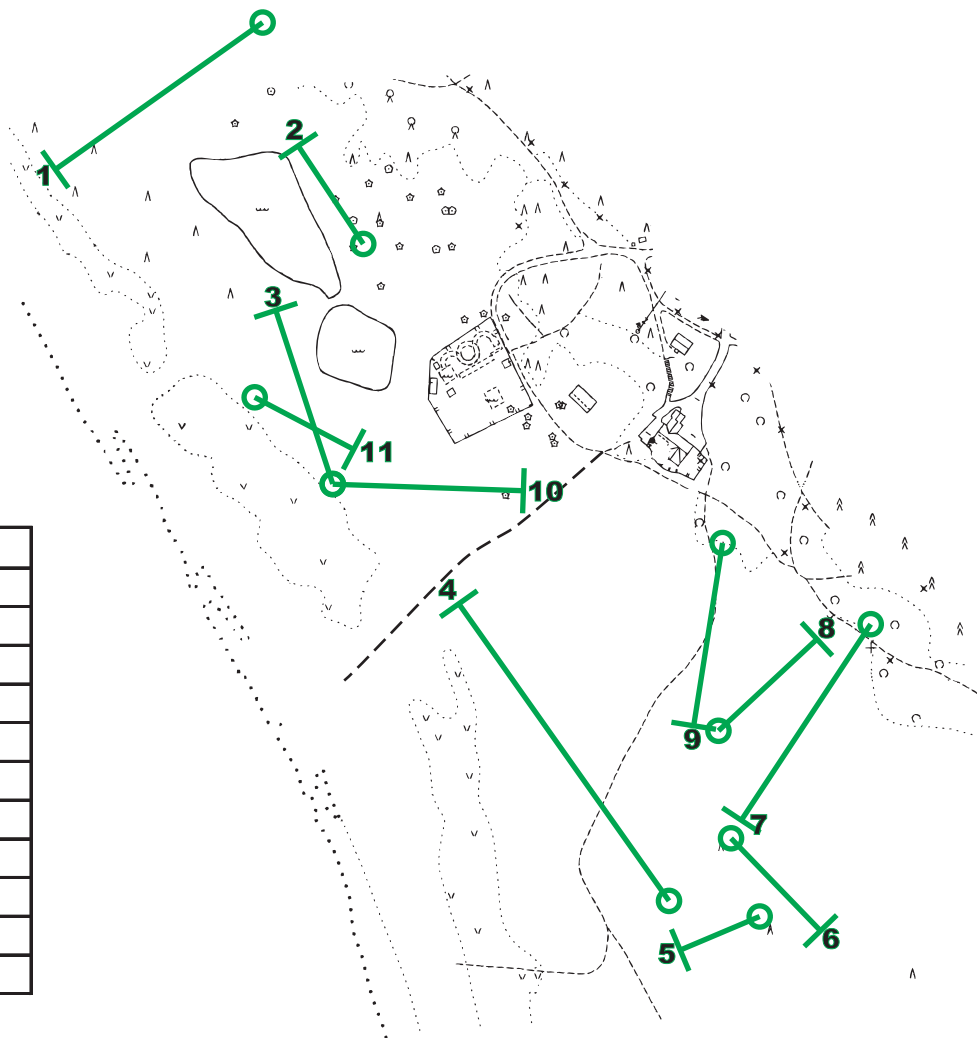

# Yyteri, Pori

väylä no	pituus m	par
1	143	4
2	73	3
3	92	3
4	163	4
5	77	3
6	70	3
7	133	4
8	89	3
9	99	3
10	113	3
11	59	2