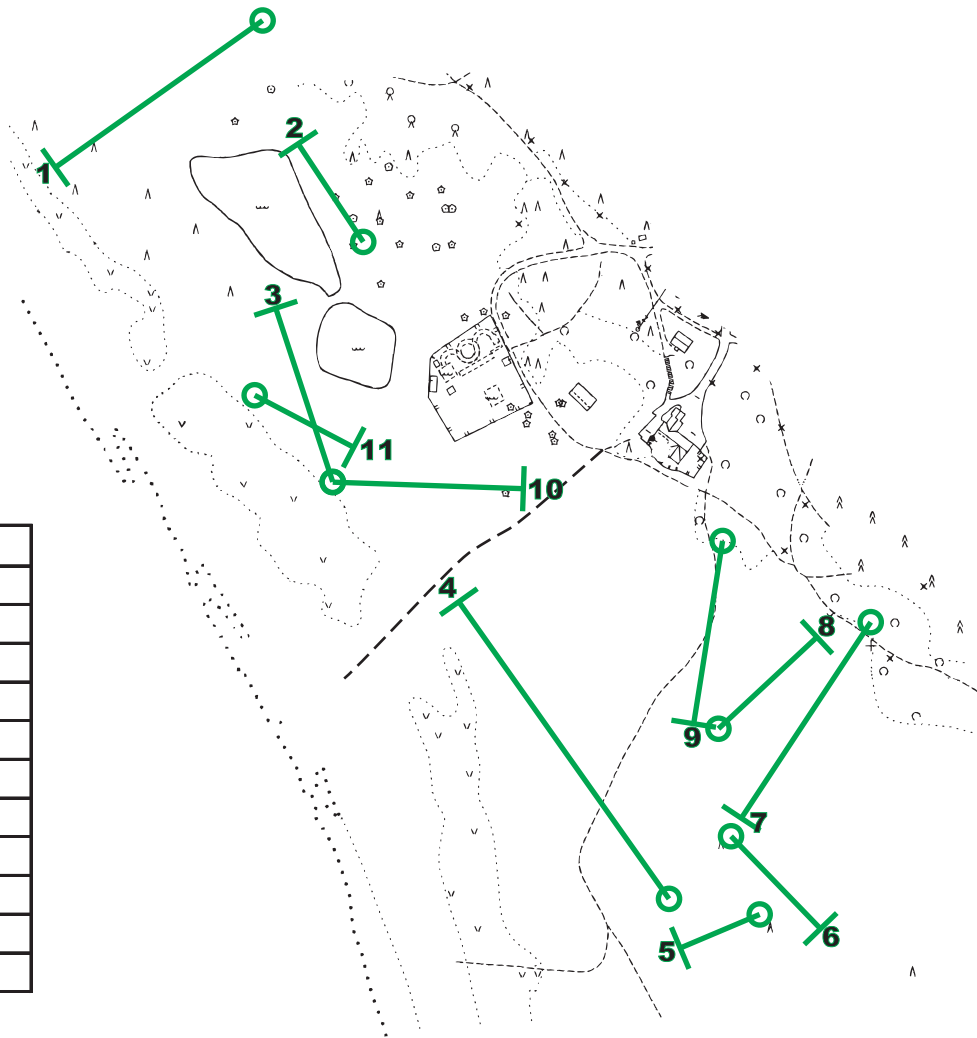

# Yyteri, Pori

väylä no	pituus m	par
1	143	4
2	73	3
3	92	3
4	163	4
5	77	3
6	70	3
7	133	4
8	89	3
9	99	3
10	113	3
11	59	2