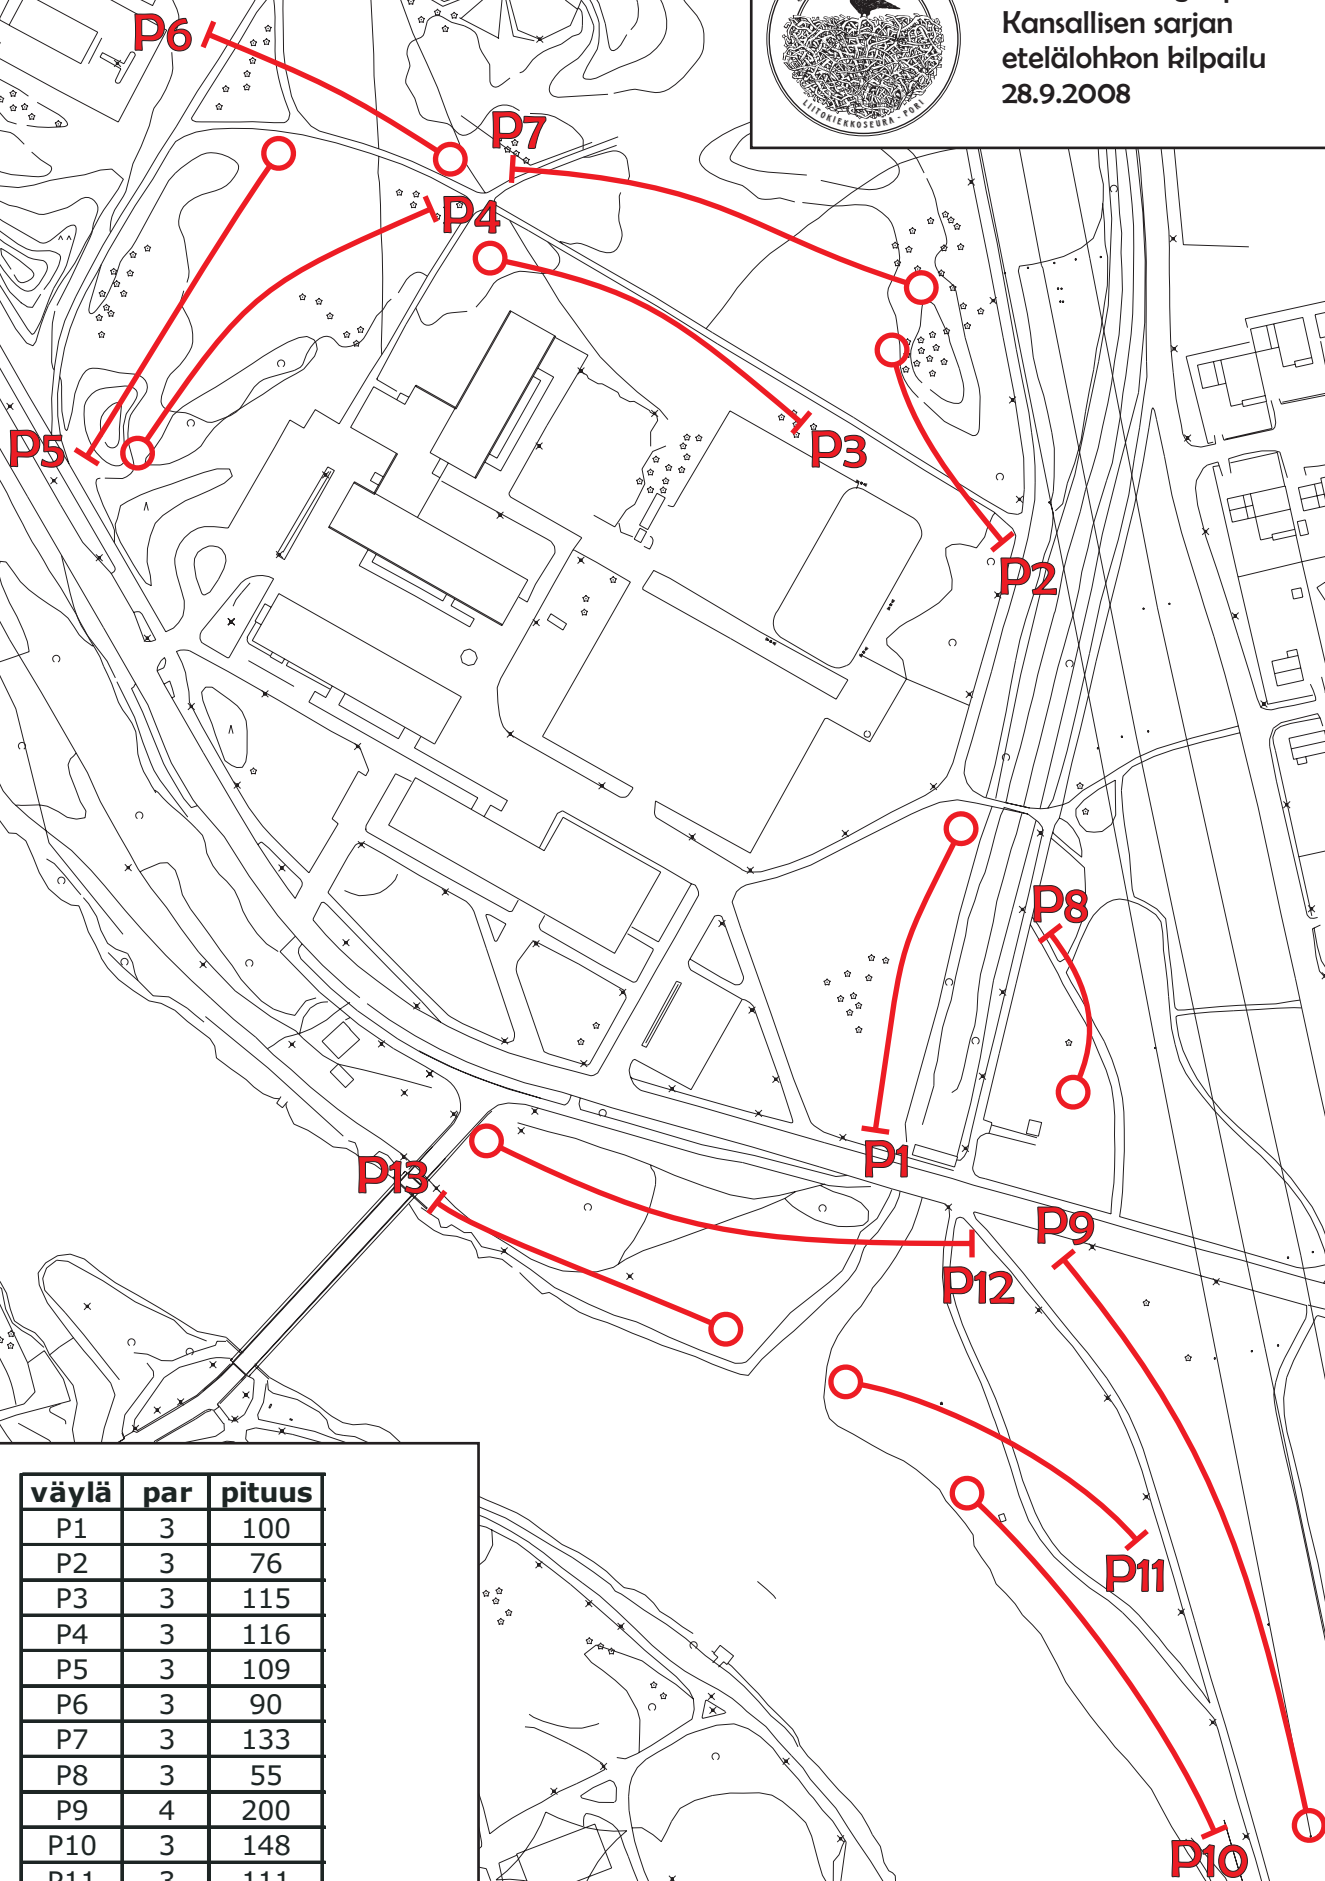

Porin Frisbeegolfpuisto
Kansallisen sarjan
etelälohkon kilpailu
28.9.2008

väylä	par	pituus
P1	3	100
P2	3	76
P3	3	115
P4	3	116
P5	3	109
P6	3	90
P7	3	133
P8	3	55
P9	4	200
P10	3	148
P11	3	111
P12	4	172
P13	3	98
41	1523	